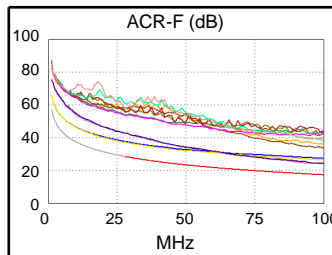

95,8 m

Схема разводки (T568B)  
**PASS**

Наихудш. разн      Наихудш. знач

PASS	ОСН.	удал.	ОСН.	удал.
наихудшая пара	3,6-7,8	3,6-7,8	3,6-7,8	3,6-7,8
<b>NEXT (dB)</b>	3,8	6,0	3,8	9,0
Част. (МГц)	77,8	14,4	77,8	86,5
Предел (дБ)	32,0	44,4	32,0	31,2
наихудшая пара	3,6	3,6	3,6	7,8
<b>PS NEXT (dB)</b>	6,4	8,4	6,4	11,0
Част. (МГц)	77,8	14,4	77,8	86,0
Предел (дБ)	29,0	41,4	29,0	28,2

PASS	ОСН.	удал.	ОСН.	удал.
наихудшая пара	3,6-7,8	3,6-7,8	3,6-7,8	3,6-7,8
<b>ACR-F (dB)</b>	6,5	6,5	6,5	6,5
Част. (МГц)	93,8	94,5	99,0	99,5
Предел (дБ)	18,0	17,9	17,5	17,4
наихудшая пара	7,8	7,8	7,8	7,8
<b>PS ACR-F (dB)</b>	7,7	7,7	7,8	7,8
Част. (МГц)	93,8	94,8	99,0	99,8
Предел (дБ)	15,0	14,9	14,5	14,4

PASS	ОСН.	удал.	ОСН.	удал.
наихудшая пара	3,6-7,8	3,6-7,8	3,6-7,8	3,6-7,8
<b>ACR-N (dB)</b>	8,1	8,2	9,6	15,1
Част. (МГц)	5,9	14,4	77,8	86,5
Предел (дБ)	45,3	35,8	11,0	9,0
наихудшая пара	7,8	7,8	3,6	7,8
<b>PS ACR-N (dB)</b>	9,8	10,1	16,6	17,1
Част. (МГц)	6,1	6,1	96,0	86,3
Предел (дБ)	41,9	41,9	3,9	6,0