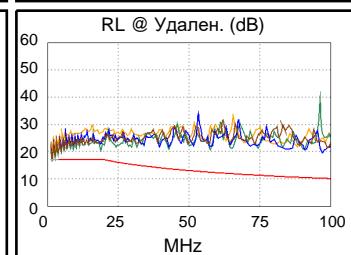

PASS	ОСН.	удал.	ОСН.	удал.
наихудшая пара	3,6	3,6	3,6	3,6
RL (dB)	2,2	1,9	7,7	1,9
Част. (МГц)	3,8	3,8	79,5	3,8
Предел (дБ)	17,0	17,0	11,0	17,0