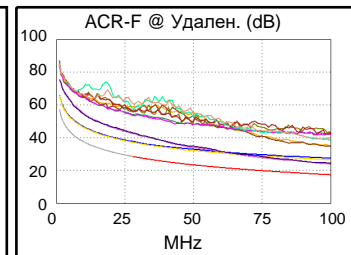

## Сводка теста: PASS

Модель: DTX-1800

S/N основного модуля: 2196666

S/N удаленного модуля: 2196667

Основной модуль: DTX-CHA002

Удаленный модуль: DTX-CHA002

Длина (m)	[Пара 4,5]	95,8
Обосн. задержка (ns), Лимит 555	[Пара 1,2]	475
Разн. задержок (ns), Лимит 50	[Пара 1,2]	12
Сопротивл. (Ом), Лимит 25,0	[Пара 1,2]	18,7
Вносимые потери Запас (дБ)	[Пара 1,2]	5,5
Частота (МГц)	[Пара 1,2]	100,0
Предел (дБ)	[Пара 1,2]	24,0

95,8 m

Схема разводки (T568B)  
**PASS**

Наихудш. разн      Наихудш. знач

PASS	ОСН.	удал.	ОСН.	удал.
наихудшая пара	3,6-7,8	3,6-7,8	3,6-7,8	3,6-7,8
<b>NEXT (dB)</b>	3,8	6,0	3,8	9,0
Част. (МГц)	77,8	14,4	77,8	86,5
Предел (дБ)	32,0	44,4	32,0	31,2
наихудшая пара	3,6	3,6	3,6	7,8
<b>PS NEXT (dB)</b>	6,4	8,4	6,4	11,0
Част. (МГц)	77,8	14,4	77,8	86,0
Предел (дБ)	29,0	41,4	29,0	28,2

PASS	ОСН.	удал.	ОСН.	удал.
наихудшая пара	3,6-7,8	3,6-7,8	3,6-7,8	3,6-7,8
<b>ACR-F (dB)</b>	6,5	6,5	6,5	6,5
Част. (МГц)	93,8	94,5	99,0	99,5
Предел (дБ)	18,0	17,9	17,5	17,4
наихудшая пара	7,8	7,8	7,8	7,8
<b>PS ACR-F (dB)</b>	7,7	7,7	7,8	7,8
Част. (МГц)	93,8	94,8	99,0	99,8
Предел (дБ)	15,0	14,9	14,5	14,4

PASS	ОСН.	удал.	ОСН.	удал.
наихудшая пара	3,6-7,8	3,6-7,8	3,6-7,8	3,6-7,8
<b>ACR-N (dB)</b>	8,1	8,2	9,6	15,1
Част. (МГц)	5,9	14,4	77,8	86,5
Предел (дБ)	45,3	35,8	11,0	9,0
наихудшая пара	7,8	7,8	3,6	7,8
<b>PS ACR-N (dB)</b>	9,8	10,1	16,6	17,1
Част. (МГц)	6,1	6,1	96,0	86,3
Предел (дБ)	41,9	41,9	3,9	6,0