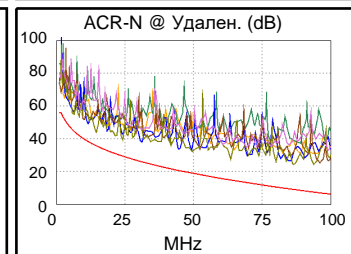

## Сводка теста: PASS

Модель: DTX-1800

S/N основного модуля: 2196666

S/N удаленного модуля: 2196667

Основной модуль: DTX-CHA002

Удаленный модуль: DTX-CHA002

Длина (m)	[Пара 4,5]	95,8
Обосн. задержка (ns), Лимит 555	[Пара 1,2]	475
Разн. задержок (ns), Лимит 50	[Пара 1,2]	12
Сопротивл. (Ом), Лимит 25,0	[Пара 1,2]	18,7
Вносимые потери Запас (дБ)	[Пара 1,2]	5,5
Частота (МГц)	[Пара 1,2]	100,0
Предел (дБ)	[Пара 1,2]	24,0

95,8 m

Схема разводки (T568B)  
**PASS**

Наихудш. разн      Наихудш. знач

PASS	ОСН.	удал.	ОСН.	удал.
наихудшая пара	3,6-7,8	3,6-7,8	3,6-7,8	3,6-7,8
<b>NEXT (dB)</b>	3,8	6,0	3,8	9,0
Част. (МГц)	77,8	14,4	77,8	86,5
Предел (дБ)	32,0	44,4	32,0	31,2
наихудшая пара	3,6	3,6	3,6	7,8
<b>PS NEXT (dB)</b>	6,4	8,4	6,4	11,0
Част. (МГц)	77,8	14,4	77,8	86,0
Предел (дБ)	29,0	41,4	29,0	28,2

PASS	ОСН.	удал.	ОСН.	удал.
наихудшая пара	3,6-7,8	3,6-7,8	3,6-7,8	3,6-7,8
<b>ACR-F (dB)</b>	6,5	6,5	6,5	6,5
Част. (МГц)	93,8	94,5	99,0	99,5
Предел (дБ)	18,0	17,9	17,5	17,4
наихудшая пара	7,8	7,8	7,8	7,8
<b>PS ACR-F (dB)</b>	7,7	7,7	7,8	7,8
Част. (МГц)	93,8	94,8	99,0	99,8
Предел (дБ)	15,0	14,9	14,5	14,4

PASS	ОСН.	удал.	ОСН.	удал.
наихудшая пара	3,6-7,8	3,6-7,8	3,6-7,8	3,6-7,8
<b>ACR-N (dB)</b>	8,1	8,2	9,6	15,1
Част. (МГц)	5,9	14,4	77,8	86,5
Предел (дБ)	45,3	35,8	11,0	9,0
наихудшая пара	7,8	7,8	3,6	7,8
<b>PS ACR-N (dB)</b>	9,8	10,1	16,6	17,1
Част. (МГц)	6,1	6,1	96,0	86,3
Предел (дБ)	41,9	41,9	3,9	6,0