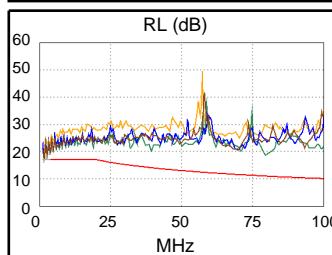

PASS	ОСН.	удал.	ОСН.	удал.
наихудшая пара	3,6	3,6	3,6	3,6
RL (dB)	2,2	1,9	7,7	1,9
Част. (МГц)	3,8	3,8	79,5	3,8
Предел (дБ)	17,0	17,0	11,0	17,0