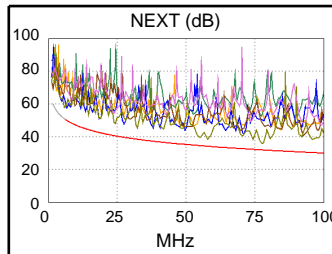

95,8 m

Схема разводки (T568B)  
**PASS**

Наихудш. разн      Наихудш. знач

PASS	ОСН.	удал.	ОСН.	удал.
наихудшая пара	3,6-7,8	3,6-7,8	3,6-7,8	3,6-7,8
<b>NEXT (dB)</b>	3,8	6,0	3,8	9,0
Част. (МГц)	77,8	14,4	77,8	86,5
Предел (дБ)	32,0	44,4	32,0	31,2
наихудшая пара	3,6	3,6	3,6	7,8
<b>PS NEXT (dB)</b>	6,4	8,4	6,4	11,0
Част. (МГц)	77,8	14,4	77,8	86,0
Предел (дБ)	29,0	41,4	29,0	28,2

PASS	ОСН.	удал.	ОСН.	удал.
наихудшая пара	3,6-7,8	3,6-7,8	3,6-7,8	3,6-7,8
<b>ACR-F (dB)</b>	6,5	6,5	6,5	6,5
Част. (МГц)	93,8	94,5	99,0	99,5
Предел (дБ)	18,0	17,9	17,5	17,4
наихудшая пара	7,8	7,8	7,8	7,8
<b>PS ACR-F (dB)</b>	7,7	7,7	7,8	7,8
Част. (МГц)	93,8	94,8	99,0	99,8
Предел (дБ)	15,0	14,9	14,5	14,4

PASS	ОСН.	удал.	ОСН.	удал.
наихудшая пара	3,6-7,8	3,6-7,8	3,6-7,8	3,6-7,8
<b>ACR-N (dB)</b>	8,1	8,2	9,6	15,1
Част. (МГц)	5,9	14,4	77,8	86,5
Предел (дБ)	45,3	35,8	11,0	9,0
наихудшая пара	7,8	7,8	3,6	7,8
<b>PS ACR-N (dB)</b>	9,8	10,1	16,6	17,1
Част. (МГц)	6,1	6,1	96,0	86,3
Предел (дБ)	41,9	41,9	3,9	6,0