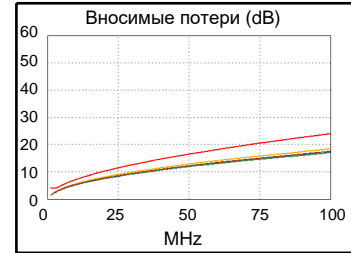

## Сводка теста: PASS

Модель: DTX-1800

S/N основного модуля: 2196666

S/N удаленного модуля: 2196667

Основной модуль: DTX-CHA002

Удаленный модуль: DTX-CHA002

Длина (m)	[Пара 4,5]	95,8
Обосн. задержка (ns), Лимит 555	[Пара 1,2]	475
Разн. задержок (ns), Лимит 50	[Пара 1,2]	12
Сопротивл. (Ом), Лимит 25,0	[Пара 1,2]	18,7
Вносимые потери Запас (дБ)	[Пара 1,2]	5,5
Частота (МГц)	[Пара 1,2]	100,0
Предел (дБ)	[Пара 1,2]	24,0

95,8 m

Схема разводки (T568B)  
**PASS**

Наихудш. разн      Наихудш. знач

PASS	ОСН.	удал.	ОСН.	удал.
наихудшая пара	3,6-7,8	3,6-7,8	3,6-7,8	3,6-7,8
<b>NEXT (dB)</b>	3,8	6,0	3,8	9,0
Част. (МГц)	77,8	14,4	77,8	86,5
Предел (дБ)	32,0	44,4	32,0	31,2
наихудшая пара	3,6	3,6	3,6	7,8
<b>PS NEXT (dB)</b>	6,4	8,4	6,4	11,0
Част. (МГц)	77,8	14,4	77,8	86,0
Предел (дБ)	29,0	41,4	29,0	28,2