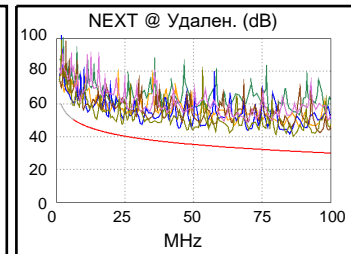

## Сводка теста: PASS

Модель: DTX-1800

S/N основного модуля: 2196666

S/N удаленного модуля: 2196667

Основной модуль: DTX-CHA002

Удаленный модуль: DTX-CHA002

Длина (m)	[Пара 4,5]	95,8
Обосн. задержка (ns), Лимит 555	[Пара 1,2]	475
Разн. задержок (ns), Лимит 50	[Пара 1,2]	12
Сопротивл. (Ом), Лимит 25,0	[Пара 1,2]	18,7
Вносимые потери Запас (дБ)	[Пара 1,2]	5,5
Частота (МГц)	[Пара 1,2]	100,0
Предел (дБ)	[Пара 1,2]	24,0

95,8 m

Схема разводки (T568B)  
**PASS**

Наихудш. разн      Наихудш. знач

PASS	ОСН.	удал.	ОСН.	удал.
наихудшая пара	3,6-7,8	3,6-7,8	3,6-7,8	3,6-7,8
<b>NEXT (dB)</b>	3,8	6,0	3,8	9,0
Част. (МГц)	77,8	14,4	77,8	86,5
Предел (дБ)	32,0	44,4	32,0	31,2
наихудшая пара	3,6	3,6	3,6	7,8
<b>PS NEXT (dB)</b>	6,4	8,4	6,4	11,0
Част. (МГц)	77,8	14,4	77,8	86,0
Предел (дБ)	29,0	41,4	29,0	28,2

PASS	ОСН.	удал.	ОСН.	удал.
наихудшая пара	3,6-7,8	3,6-7,8	3,6-7,8	3,6-7,8
<b>ACR-F (dB)</b>	6,5	6,5	6,5	6,5
Част. (МГц)	93,8	94,5	99,0	99,5
Предел (дБ)	18,0	17,9	17,5	17,4
наихудшая пара	7,8	7,8	7,8	7,8
<b>PS ACR-F (dB)</b>	7,7	7,7	7,8	7,8
Част. (МГц)	93,8	94,8	99,0	99,8
Предел (дБ)	15,0	14,9	14,5	14,4

PASS	ОСН.	удал.	ОСН.	удал.
наихудшая пара	3,6-7,8	3,6-7,8	3,6-7,8	3,6-7,8
<b>ACR-N (dB)</b>	8,1	8,2	9,6	15,1
Част. (МГц)	5,9	14,4	77,8	86,5
Предел (дБ)	45,3	35,8	11,0	9,0
наихудшая пара	7,8	7,8	3,6	7,8
<b>PS ACR-N (dB)</b>	9,8	10,1	16,6	17,1
Част. (МГц)	6,1	6,1	96,0	86,3
Предел (дБ)	41,9	41,9	3,9	6,0