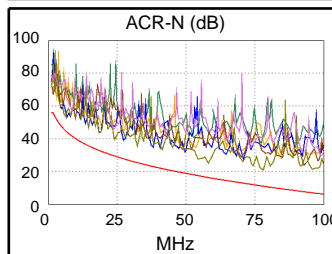

95,8 m

Схема разводки (T568B)  
**PASS**

Наихудш. разн      Наихудш. знач

PASS	ОСН.	удал.	ОСН.	удал.
наихудшая пара	3,6-7,8	3,6-7,8	3,6-7,8	3,6-7,8
<b>NEXT (dB)</b>	3,8	6,0	3,8	9,0
Част. (МГц)	77,8	14,4	77,8	86,5
Предел (дБ)	32,0	44,4	32,0	31,2
наихудшая пара	3,6	3,6	3,6	7,8
<b>PS NEXT (dB)</b>	6,4	8,4	6,4	11,0
Част. (МГц)	77,8	14,4	77,8	86,0
Предел (дБ)	29,0	41,4	29,0	28,2

PASS	ОСН.	удал.	ОСН.	удал.
наихудшая пара	3,6-7,8	3,6-7,8	3,6-7,8	3,6-7,8
<b>ACR-F (dB)</b>	6,5	6,5	6,5	6,5
Част. (МГц)	93,8	94,5	99,0	99,5
Предел (дБ)	18,0	17,9	17,5	17,4
наихудшая пара	7,8	7,8	7,8	7,8
<b>PS ACR-F (dB)</b>	7,7	7,7	7,8	7,8
Част. (МГц)	93,8	94,8	99,0	99,8
Предел (дБ)	15,0	14,9	14,5	14,4

PASS	ОСН.	удал.	ОСН.	удал.
наихудшая пара	3,6-7,8	3,6-7,8	3,6-7,8	3,6-7,8
<b>ACR-N (dB)</b>	8,1	8,2	9,6	15,1
Част. (МГц)	5,9	14,4	77,8	86,5
Предел (дБ)	45,3	35,8	11,0	9,0
наихудшая пара	7,8	7,8	3,6	7,8
<b>PS ACR-N (dB)</b>	9,8	10,1	16,6	17,1
Част. (МГц)	6,1	6,1	96,0	86,3
Предел (дБ)	41,9	41,9	3,9	6,0