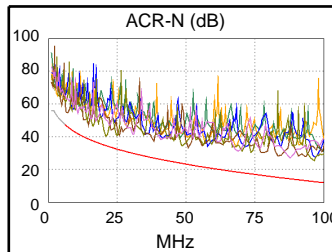

Основной модуль: DTX-CHA002

Удаленный модуль: DTX-CHA002

Длина (m)	[Пара 4,5]	90,2
Обосн. задержка (ns), Лимит 498	[Пара 1,2]	451
Разн. задержок (ns), Лимит 44	[Пара 1,2]	15
Сопротивл. (Ом), Лимит 21,0	[Пара 1,2]	19,5
Вносимые потери Запас (дБ)	[Пара 1,2]	2,2
Частота (МГц)	[Пара 1,2]	100,0
Предел (дБ)	[Пара 1,2]	20,4

90,2 m

Схема разводки (T568B)

PASS

Вносимые потери (dB)

Наихудш. разн Наихудш. знач

PASS	ОСН.	удал.	ОСН.	удал.
наихудшая пара	3,6-7,8	3,6-7,8	3,6-7,8	3,6-7,8
NEXT (dB)	4,5	6,1	9,9	9,2
Част. (МГц)	20,9	20,9	96,3	96,8
Предел (дБ)	43,4	43,4	32,6	32,5
наихудшая пара	3,6	3,6	7,8	3,6
PS NEXT (dB)	7,0	8,5	10,8	10,5
Част. (МГц)	20,9	21,1	96,5	97,5
Предел (дБ)	40,4	40,3	29,6	29,5

PASS	ОСН.	удал.	ОСН.	удал.
наихудшая пара	3,6-1,2	3,6-1,2	3,6-4,5	3,6-4,5
ACR-F (dB)	5,2	5,1	9,0	9,7
Част. (МГц)	1,0	1,0	96,8	100,0
Предел (дБ)	58,6	58,6	18,9	18,6
наихудшая пара	3,6	3,6	4,5	3,6
PS ACR-F (dB)	7,5	7,4	11,5	11,3
Част. (МГц)	1,0	1,0	96,8	96,8
Предел (дБ)	55,6	55,6	15,9	15,9

PASS	ОСН.	удал.	ОСН.	удал.
наихудшая пара	3,6-7,8	3,6-7,8	3,6-7,8	3,6-7,8
ACR-N (dB)	5,6	7,1	12,6	11,9
Част. (МГц)	20,9	21,1	96,3	96,8
Предел (дБ)	34,5	34,4	12,6	12,5
наихудшая пара	7,8	7,8	7,8	3,6
PS ACR-N (dB)	8,1	9,3	13,6	13,9
Част. (МГц)	20,9	15,8	96,5	97,5
Предел (дБ)	31,5	34,7	9,5	9,4