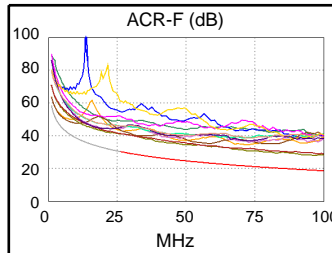

Основной модуль: DTX-CHA002

Удаленный модуль: DTX-CHA002

Длина (m)	[Пара 4,5]	90,2
Обосн. задержка (ns), Лимит 498	[Пара 1,2]	451
Разн. задержок (ns), Лимит 44	[Пара 1,2]	15
Сопротивл. (Ом), Лимит 21,0	[Пара 1,2]	19,5
Вносимые потери Запас (дБ)	[Пара 1,2]	2,2
Частота (МГц)	[Пара 1,2]	100,0
Предел (дБ)	[Пара 1,2]	20,4

90,2 m

Схема разводки (T568B)

PASS

Вносимые потери (dB)

Наихудш. разн Наихудш. знач

PASS	ОСН.	удал.	ОСН.	удал.
наихудшая пара	3,6-7,8	3,6-7,8	3,6-7,8	3,6-7,8
NEXT (dB)	4,5	6,1	9,9	9,2
Част. (МГц)	20,9	20,9	96,3	96,8
Предел (дБ)	43,4	43,4	32,6	32,5
наихудшая пара	3,6	3,6	7,8	3,6
PS NEXT (dB)	7,0	8,5	10,8	10,5
Част. (МГц)	20,9	21,1	96,5	97,5
Предел (дБ)	40,4	40,3	29,6	29,5

PASS	ОСН.	удал.	ОСН.	удал.
наихудшая пара	3,6-1,2	3,6-1,2	3,6-4,5	3,6-4,5
ACR-F (dB)	5,2	5,1	9,0	9,7
Част. (МГц)	1,0	1,0	96,8	100,0
Предел (дБ)	58,6	58,6	18,9	18,6
наихудшая пара	3,6	3,6	4,5	3,6
PS ACR-F (dB)	7,5	7,4	11,5	11,3
Част. (МГц)	1,0	1,0	96,8	96,8
Предел (дБ)	55,6	55,6	15,9	15,9

PASS	ОСН.	удал.	ОСН.	удал.
наихудшая пара	3,6-7,8	3,6-7,8	3,6-7,8	3,6-7,8
ACR-N (dB)	5,6	7,1	12,6	11,9
Част. (МГц)	20,9	21,1	96,3	96,8
Предел (дБ)	34,5	34,4	12,6	12,5
наихудшая пара	7,8	7,8	7,8	3,6
PS ACR-N (dB)	8,1	9,3	13,6	13,9
Част. (МГц)	20,9	15,8	96,5	97,5
Предел (дБ)	31,5	34,7	9,5	9,4