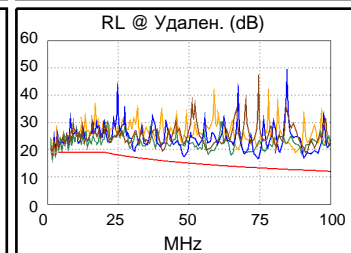

PASS	ОСН.	удал.	ОСН.	удал.
наихудшая пара	3,6	3,6	4,5	4,5
RL (dB)	0,2*	0,5*	3,9	3,4
Част. (МГц)	14,1	5,0	78,0	74,3
Предел (дБ)	19,0	19,0	13,1	13,3