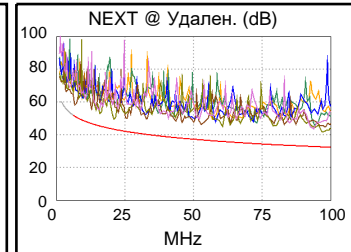

Основной модуль: DTX-CHA002

Удаленный модуль: DTX-CHA002

Длина (m)	[Пара 4,5]	90,2
Обосн. задержка (ns), Лимит 498	[Пара 1,2]	451
Разн. задержок (ns), Лимит 44	[Пара 1,2]	15
Сопротивл. (Ом), Лимит 21,0	[Пара 1,2]	19,5
Вносимые потери Запас (дБ)	[Пара 1,2]	2,2
Частота (МГц)	[Пара 1,2]	100,0
Предел (дБ)	[Пара 1,2]	20,4

90,2 m

Схема разводки (T568B)

PASS

Вносимые потери (dB)

Наихудш. разн Наихудш. знач

PASS	ОСН.	удал.	ОСН.	удал.
наихудшая пара	3,6-7,8	3,6-7,8	3,6-7,8	3,6-7,8
NEXT (dB)	4,5	6,1	9,9	9,2
Част. (МГц)	20,9	20,9	96,3	96,8
Предел (дБ)	43,4	43,4	32,6	32,5
наихудшая пара	3,6	3,6	7,8	3,6
PS NEXT (dB)	7,0	8,5	10,8	10,5
Част. (МГц)	20,9	21,1	96,5	97,5
Предел (дБ)	40,4	40,3	29,6	29,5

PASS	ОСН.	удал.	ОСН.	удал.
наихудшая пара	3,6-1,2	3,6-1,2	3,6-4,5	3,6-4,5
ACR-F (dB)	5,2	5,1	9,0	9,7
Част. (МГц)	1,0	1,0	96,8	100,0
Предел (дБ)	58,6	58,6	18,9	18,6
наихудшая пара	3,6	3,6	4,5	3,6
PS ACR-F (dB)	7,5	7,4	11,5	11,3
Част. (МГц)	1,0	1,0	96,8	96,8
Предел (дБ)	55,6	55,6	15,9	15,9

PASS	ОСН.	удал.	ОСН.	удал.
наихудшая пара	3,6-7,8	3,6-7,8	3,6-7,8	3,6-7,8
ACR-N (dB)	5,6	7,1	12,6	11,9
Част. (МГц)	20,9	21,1	96,3	96,8
Предел (дБ)	34,5	34,4	12,6	12,5
наихудшая пара	7,8	7,8	7,8	3,6
PS ACR-N (dB)	8,1	9,3	13,6	13,9
Част. (МГц)	20,9	15,8	96,5	97,5
Предел (дБ)	31,5	34,7	9,5	9,4