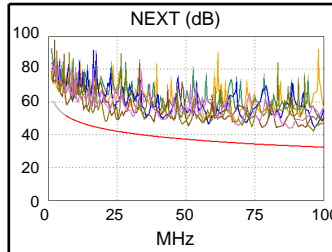

Основной модуль: DTX-CHA002

Удаленный модуль: DTX-CHA002

Длина (m)	[Пара 4,5]	90,2
Обосн. задержка (ns), Лимит 498	[Пара 1,2]	451
Разн. задержок (ns), Лимит 44	[Пара 1,2]	15
Сопротивл. (Ом), Лимит 21,0	[Пара 1,2]	19,5
Вносимые потери Запас (дБ)	[Пара 1,2]	2,2
Частота (МГц)	[Пара 1,2]	100,0
Предел (дБ)	[Пара 1,2]	20,4

90,2 m

Схема разводки (T568B)

PASS

Вносимые потери (dB)

Наихудш. разн Наихудш. знач

PASS	ОСН.	удал.	ОСН.	удал.
наихудшая пара	3,6-7,8	3,6-7,8	3,6-7,8	3,6-7,8
NEXT (dB)	4,5	6,1	9,9	9,2
Част. (МГц)	20,9	20,9	96,3	96,8
Предел (дБ)	43,4	43,4	32,6	32,5
наихудшая пара	3,6	3,6	7,8	3,6
PS NEXT (dB)	7,0	8,5	10,8	10,5
Част. (МГц)	20,9	21,1	96,5	97,5
Предел (дБ)	40,4	40,3	29,6	29,5

PASS	ОСН.	удал.	ОСН.	удал.
наихудшая пара	3,6-1,2	3,6-1,2	3,6-4,5	3,6-4,5
ACR-F (dB)	5,2	5,1	9,0	9,7
Част. (МГц)	1,0	1,0	96,8	100,0
Предел (дБ)	58,6	58,6	18,9	18,6
наихудшая пара	3,6	3,6	4,5	3,6
PS ACR-F (dB)	7,5	7,4	11,5	11,3
Част. (МГц)	1,0	1,0	96,8	96,8
Предел (дБ)	55,6	55,6	15,9	15,9

PASS	ОСН.	удал.	ОСН.	удал.
наихудшая пара	3,6-7,8	3,6-7,8	3,6-7,8	3,6-7,8
ACR-N (dB)	5,6	7,1	12,6	11,9
Част. (МГц)	20,9	21,1	96,3	96,8
Предел (дБ)	34,5	34,4	12,6	12,5
наихудшая пара	7,8	7,8	7,8	3,6
PS ACR-N (dB)	8,1	9,3	13,6	13,9
Част. (МГц)	20,9	15,8	96,5	97,5
Предел (дБ)	31,5	34,7	9,5	9,4