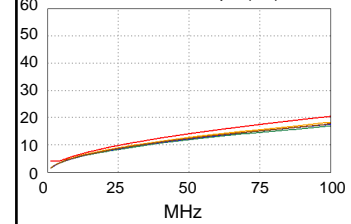

90,2 m

Схема разводки (T568B)

PASS

Вносимые потери (dB)

Наихудш. разн Наихудш. знач

PASS	ОСН.	удал.	ОСН.	удал.
наихудшая пара	3,6-7,8	3,6-7,8	3,6-7,8	3,6-7,8
NEXT (dB)	4,5	6,1	9,9	9,2
Част. (МГц)	20,9	20,9	96,3	96,8
Предел (дБ)	43,4	43,4	32,6	32,5
наихудшая пара	3,6	3,6	7,8	3,6
PS NEXT (dB)	7,0	8,5	10,8	10,5
Част. (МГц)	20,9	21,1	96,5	97,5
Предел (дБ)	40,4	40,3	29,6	29,5

PASS	ОСН.	удал.	ОСН.	удал.
наихудшая пара	3,6-1,2	3,6-1,2	3,6-4,5	3,6-4,5
ACR-F (dB)	5,2	5,1	9,0	9,7
Част. (МГц)	1,0	1,0	96,8	100,0
Предел (дБ)	58,6	58,6	18,9	18,6
наихудшая пара	3,6	3,6	4,5	3,6
PS ACR-F (dB)	7,5	7,4	11,5	11,3
Част. (МГц)	1,0	1,0	96,8	96,8
Предел (дБ)	55,6	55,6	15,9	15,9