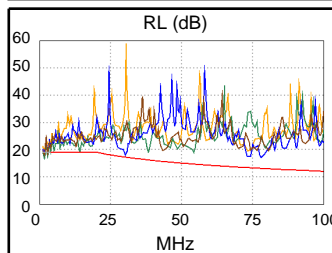

PASS	ОСН.	удал.	ОСН.	удал.
наихудшая пара	3,6	3,6	4,5	4,5
RL (dB)	0,2*	0,5*	3,9	3,4
Част. (МГц)	14,1	5,0	78,0	74,3
Предел (дБ)	19,0	19,0	13,1	13,3