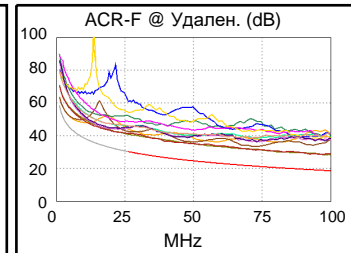

Основной модуль: DTX-CHA002

Удаленный модуль: DTX-CHA002

Длина (m)	[Пара 4,5]	90,2
Обосн. задержка (ns), Лимит 498	[Пара 1,2]	451
Разн. задержок (ns), Лимит 44	[Пара 1,2]	15
Сопротивл. (Ом), Лимит 21,0	[Пара 1,2]	19,5
Вносимые потери Запас (дБ)	[Пара 1,2]	2,2
Частота (МГц)	[Пара 1,2]	100,0
Предел (дБ)	[Пара 1,2]	20,4

90,2 m

Схема разводки (T568B)

PASS

Вносимые потери (dB)

Наихудш. разн Наихудш. знач

PASS	ОСН.	удал.	ОСН.	удал.
наихудшая пара	3,6-7,8	3,6-7,8	3,6-7,8	3,6-7,8
NEXT (dB)	4,5	6,1	9,9	9,2
Част. (МГц)	20,9	20,9	96,3	96,8
Предел (дБ)	43,4	43,4	32,6	32,5
наихудшая пара	3,6	3,6	7,8	3,6
PS NEXT (dB)	7,0	8,5	10,8	10,5
Част. (МГц)	20,9	21,1	96,5	97,5
Предел (дБ)	40,4	40,3	29,6	29,5

PASS	ОСН.	удал.	ОСН.	удал.
наихудшая пара	3,6-1,2	3,6-1,2	3,6-4,5	3,6-4,5
ACR-F (dB)	5,2	5,1	9,0	9,7
Част. (МГц)	1,0	1,0	96,8	100,0
Предел (дБ)	58,6	58,6	18,9	18,6
наихудшая пара	3,6	3,6	4,5	3,6
PS ACR-F (dB)	7,5	7,4	11,5	11,3
Част. (МГц)	1,0	1,0	96,8	96,8
Предел (дБ)	55,6	55,6	15,9	15,9

PASS	ОСН.	удал.	ОСН.	удал.
наихудшая пара	3,6-7,8	3,6-7,8	3,6-7,8	3,6-7,8
ACR-N (dB)	5,6	7,1	12,6	11,9
Част. (МГц)	20,9	21,1	96,3	96,8
Предел (дБ)	34,5	34,4	12,6	12,5
наихудшая пара	7,8	7,8	7,8	3,6
PS ACR-N (dB)	8,1	9,3	13,6	13,9
Част. (МГц)	20,9	15,8	96,5	97,5
Предел (дБ)	31,5	34,7	9,5	9,4