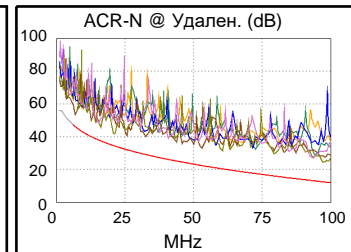

Основной модуль: DTX-CHA002

Удаленный модуль: DTX-CHA002

Длина (m)	[Пара 4,5]	90,2
Обосн. задержка (ns), Лимит 498	[Пара 1,2]	451
Разн. задержок (ns), Лимит 44	[Пара 1,2]	15
Сопротивл. (Ом), Лимит 21,0	[Пара 1,2]	19,5
Вносимые потери Запас (дБ)	[Пара 1,2]	2,2
Частота (МГц)	[Пара 1,2]	100,0
Предел (дБ)	[Пара 1,2]	20,4

90,2 m

Схема разводки (T568B)

PASS

Вносимые потери (dB)

Наихудш. разн Наихудш. знач

PASS	ОСН.	удал.	ОСН.	удал.
наихудшая пара	3,6-7,8	3,6-7,8	3,6-7,8	3,6-7,8
NEXT (dB)	4,5	6,1	9,9	9,2
Част. (МГц)	20,9	20,9	96,3	96,8
Предел (дБ)	43,4	43,4	32,6	32,5
наихудшая пара	3,6	3,6	7,8	3,6
PS NEXT (dB)	7,0	8,5	10,8	10,5
Част. (МГц)	20,9	21,1	96,5	97,5
Предел (дБ)	40,4	40,3	29,6	29,5

PASS	ОСН.	удал.	ОСН.	удал.
наихудшая пара	3,6-1,2	3,6-1,2	3,6-4,5	3,6-4,5
ACR-F (dB)	5,2	5,1	9,0	9,7
Част. (МГц)	1,0	1,0	96,8	100,0
Предел (дБ)	58,6	58,6	18,9	18,6
наихудшая пара	3,6	3,6	4,5	3,6
PS ACR-F (dB)	7,5	7,4	11,5	11,3
Част. (МГц)	1,0	1,0	96,8	96,8
Предел (дБ)	55,6	55,6	15,9	15,9

PASS	ОСН.	удал.	ОСН.	удал.
наихудшая пара	3,6-7,8	3,6-7,8	3,6-7,8	3,6-7,8
ACR-N (dB)	5,6	7,1	12,6	11,9
Част. (МГц)	20,9	21,1	96,3	96,8
Предел (дБ)	34,5	34,4	12,6	12,5
наихудшая пара	7,8	7,8	7,8	3,6
PS ACR-N (dB)	8,1	9,3	13,6	13,9
Част. (МГц)	20,9	15,8	96,5	97,5
Предел (дБ)	31,5	34,7	9,5	9,4